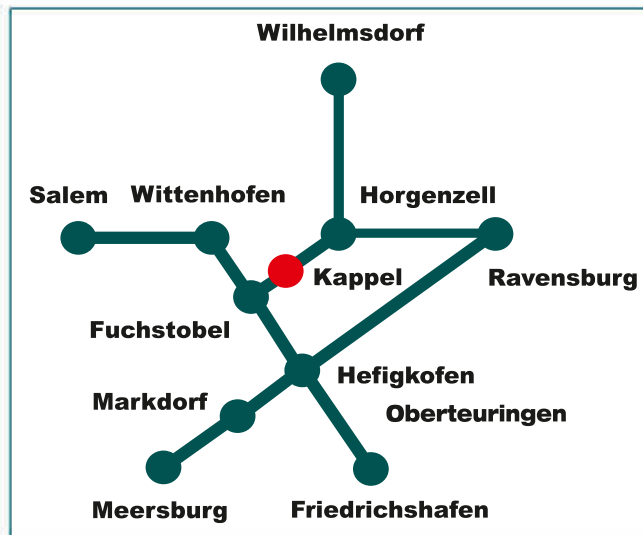

Öffnungszeiten:

Mo-Fr: 8.00-12.00 Uhr &
13.30-18.00 Uhr
Sa: 8.00-12.00 Uhr

www.holzvogt.de
info@holzvogt.de

Die Firma holzvogt GmbH besteht seit 70 Jahren. Wir bieten Ihnen **Zimmerei, Holz im Garten** und sind seit 2009 **Thoma Holz 100 Partner** in der Region. Mit dieser ökologischen und nachhaltigen Holzmassivbauweise setzen wir Wohnhäuser individuell für unsere Bauherren um.