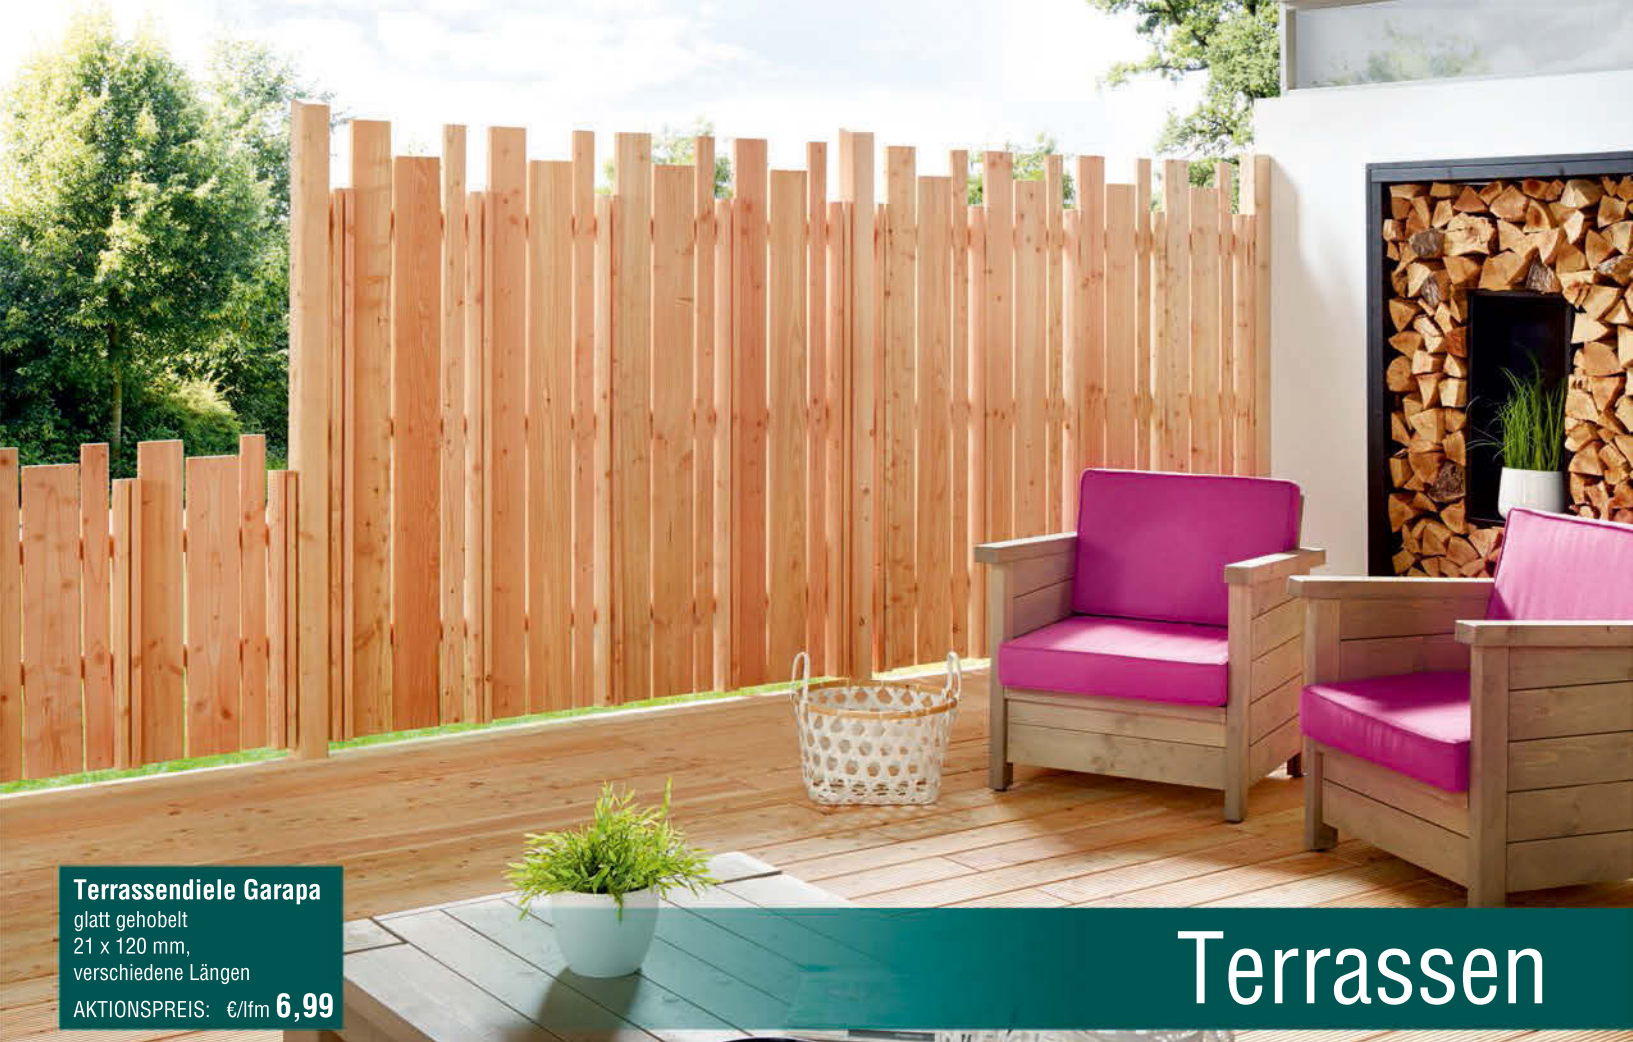

€/Stk. **989,90**

Sandkasten Paul

- 1,5 x 1,5 m, mit Klappdeckel, ohne Boden
- Douglasie natur

€/Stk. **139,-**

Kinder-Picknicktisch Bausatz

- L x B x H in cm: 102 x 90 x 56, KDI grün

€/Stk. **39,90**

Terrassendiele Garapa
 glatt gehobelt
 21 x 120 mm,
 verschiedene Längen
 AKTIONSPREIS: €/lfm **6,99**